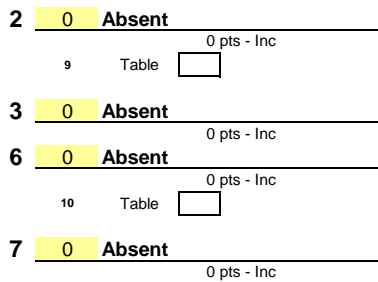

1/4 de Finale

1/2 Finale

Finale

Places 3ème/4ème

Places 5 à 8

Places 5ème/6ème

Places 7ème/8ème

Date 01/01/2019
EPREUVE : Championnats de France Vétérans
TABLEAU : Double Dames V5