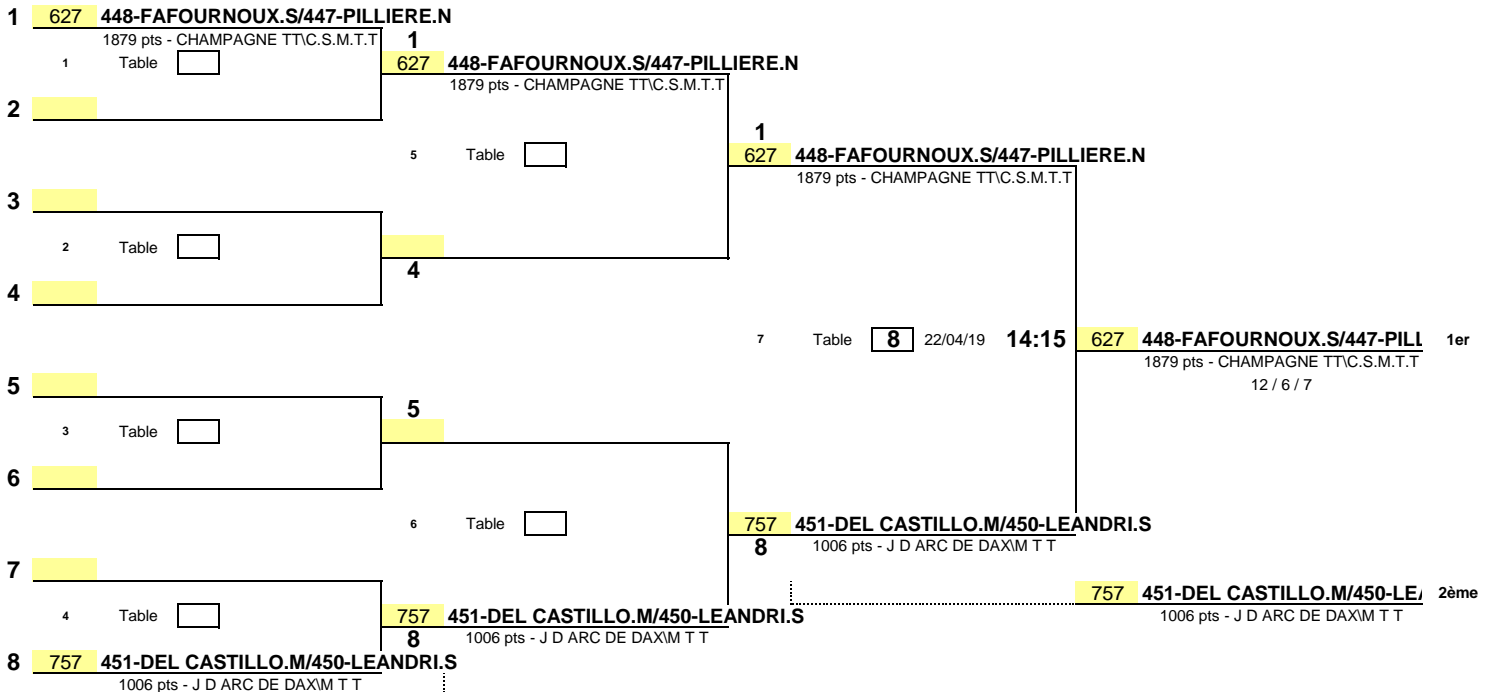

1/4 de Finale

1/2 Finale

Finale

Places 3ème/4ème

Places 5 à 8

Places 5ème/6ème

Places 7ème/8ème

Date 01/01/2019
EPREUVE : Championnats de France Vétérans
TABLEAU : Double Dames V5