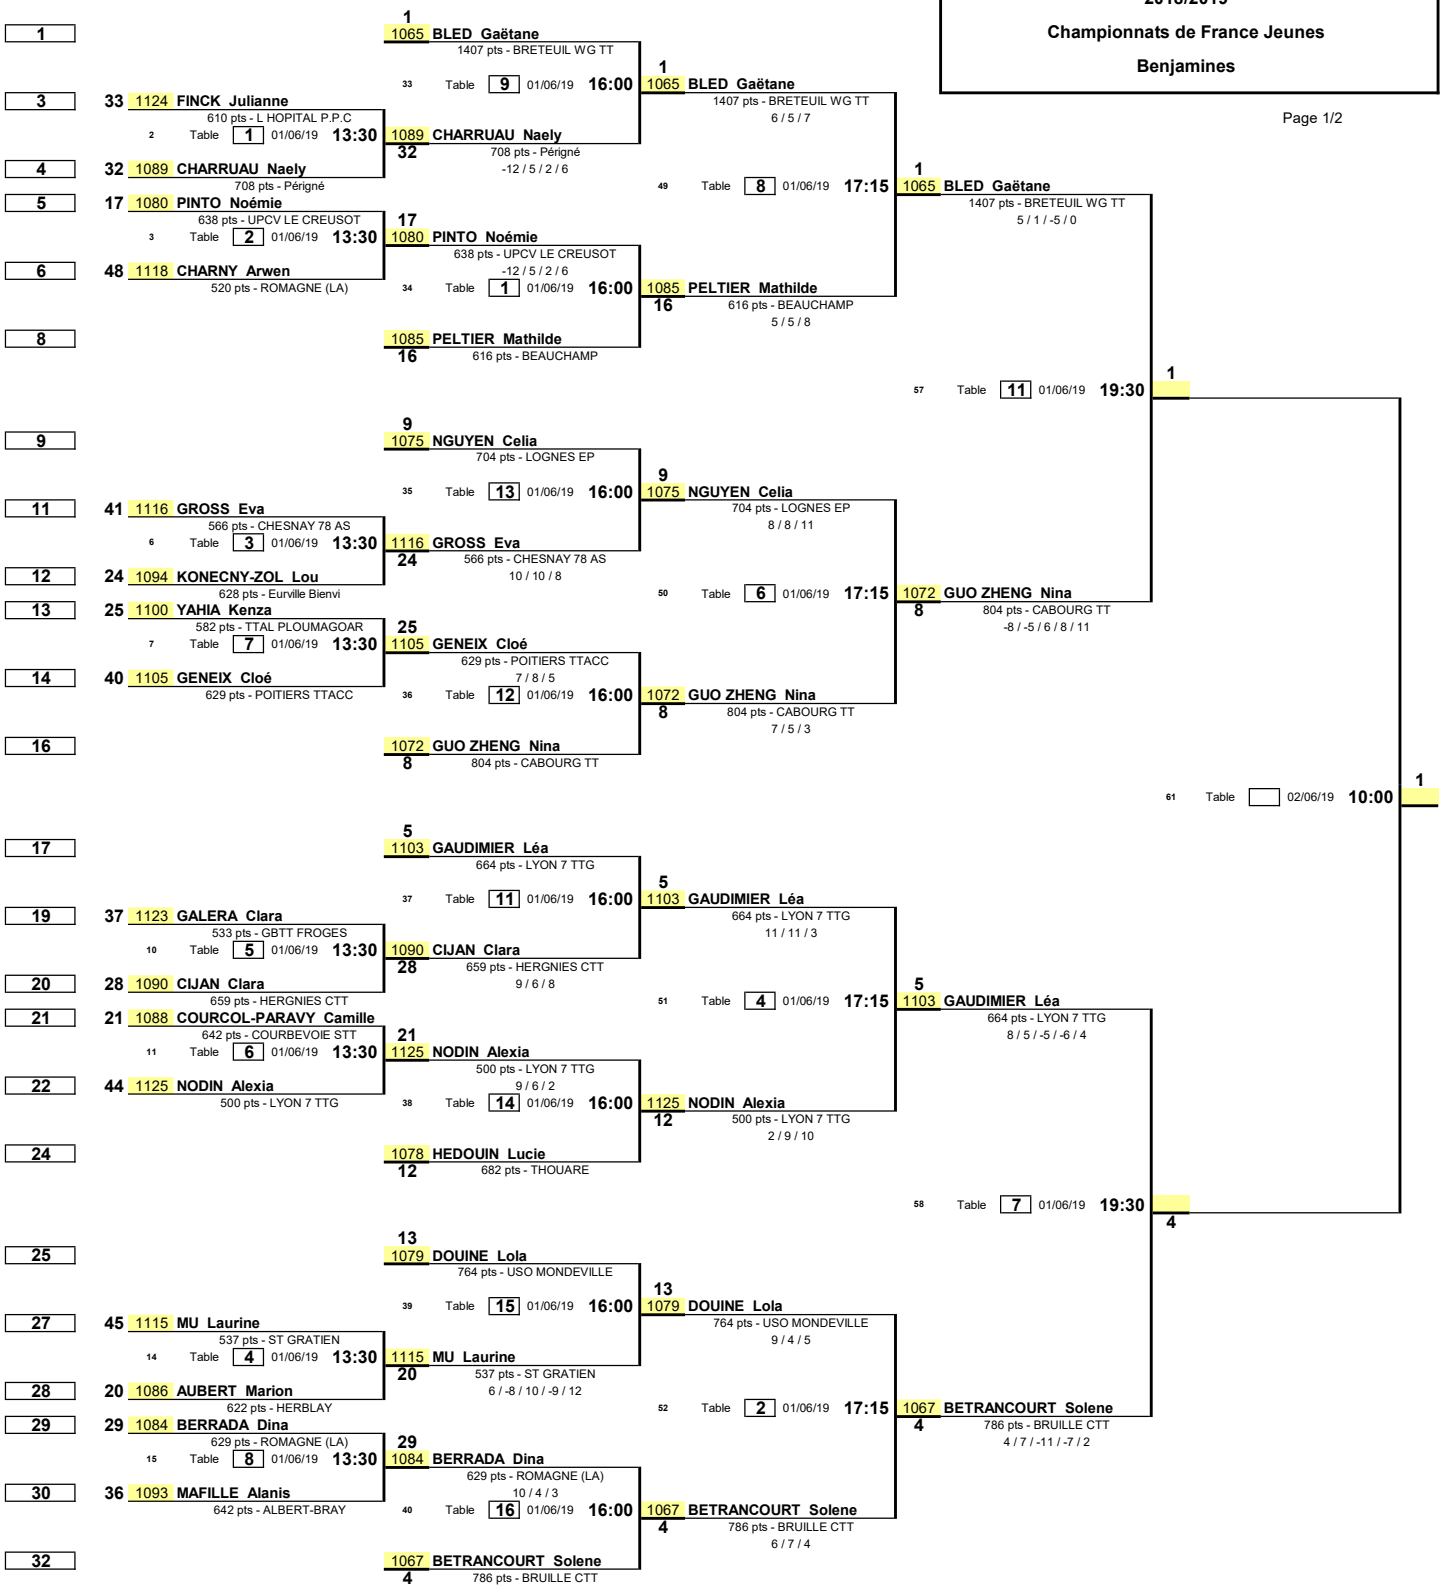

Tirage au sort	Samedi 1er juin				Dimanche 2 juin	
	1/32ème de Finale	1/16ème de Finale	1/8ème de Finale	1/4 de Finale	1/2 Finale	

2018/2019
Championnats de France Jeunes
Benjamines

Page 1/2

Tirage au sort	Samedi 1er juin				Dimanche 2 juin	
	1/32ème de Finale	1/16ème de Finale	1/8ème de Finale	1/4 de Finale	1/2 Finale	