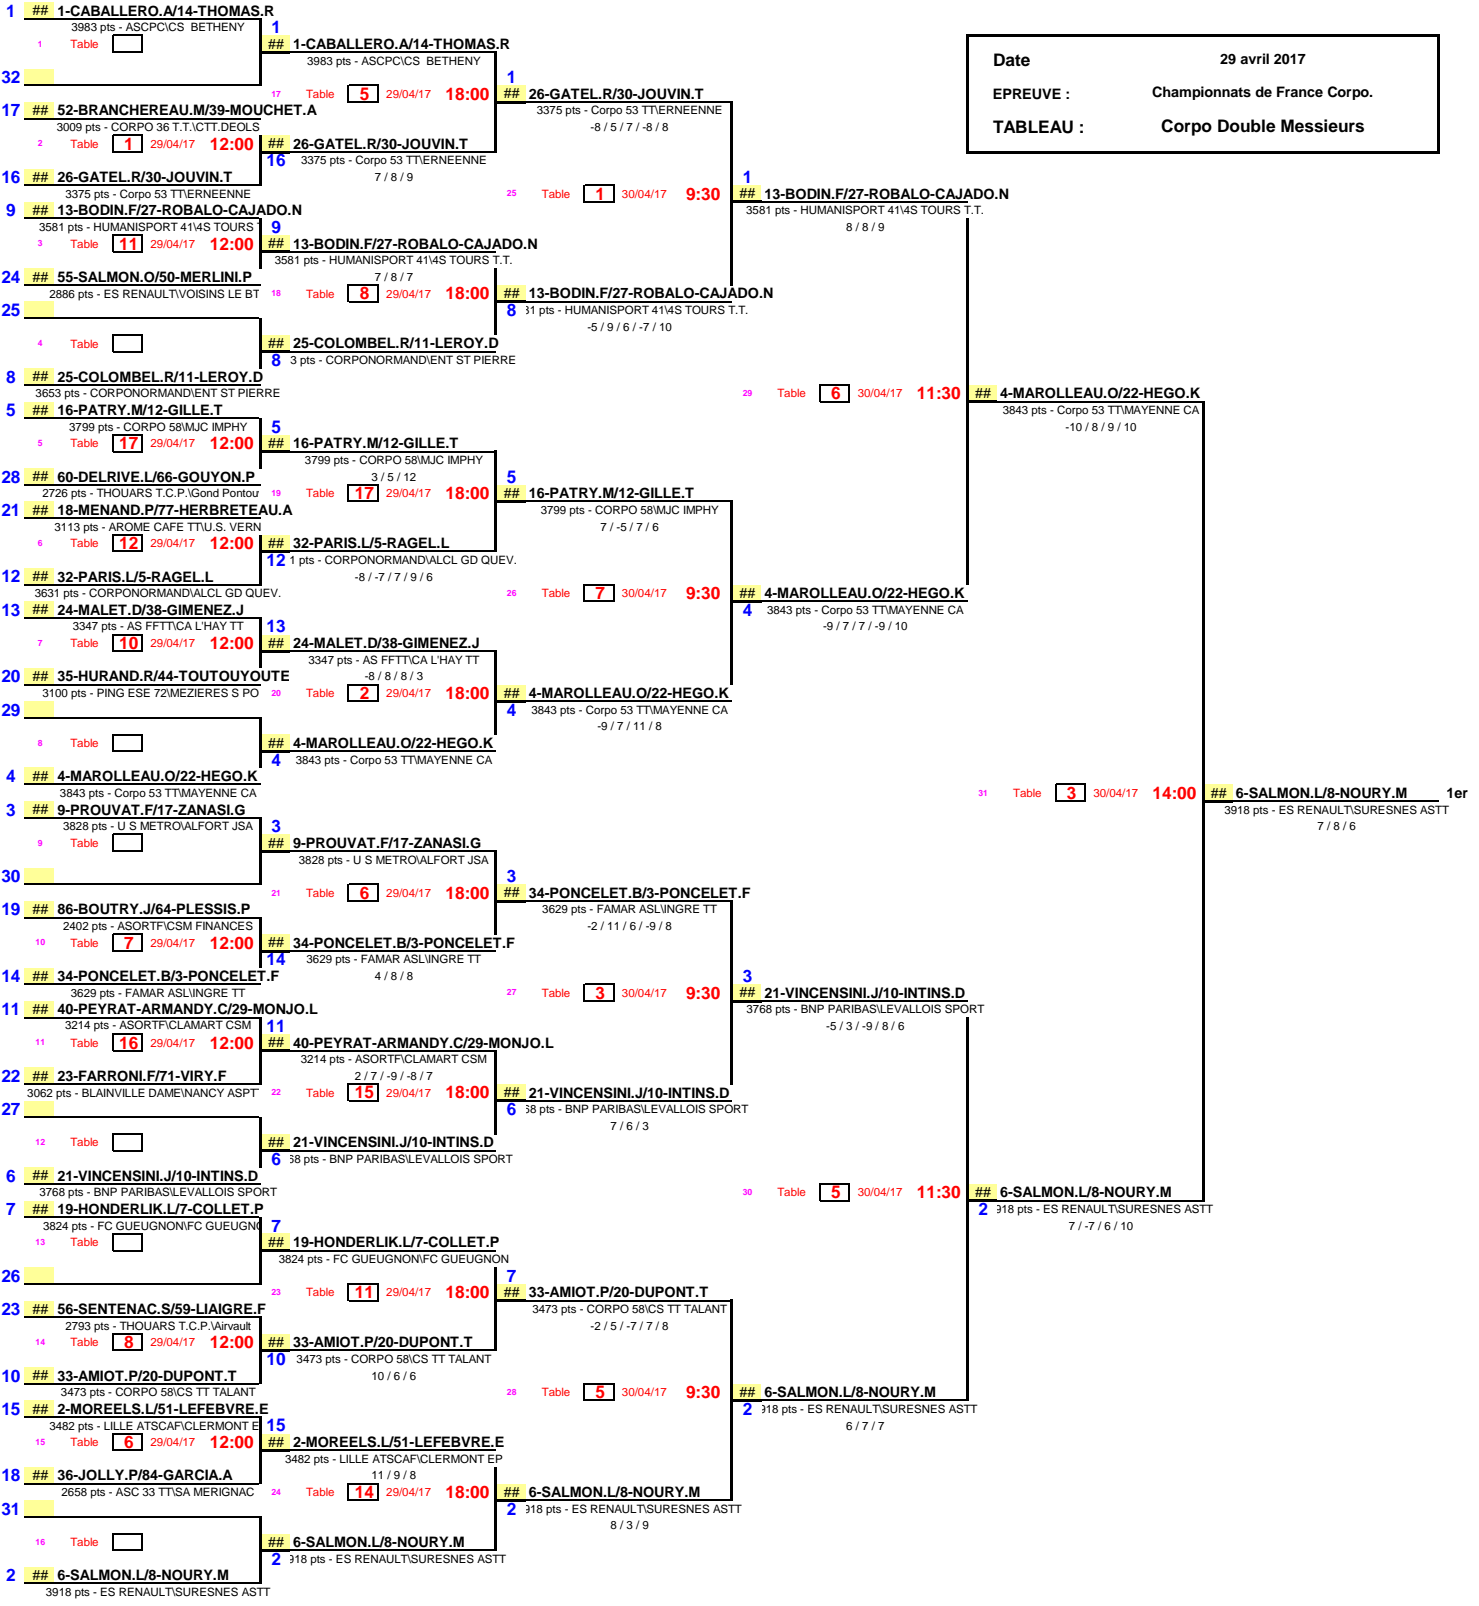

1/16ème de Finale      1/8ème de Finale      1/4 de Finale      1/2 Finale      Finale

Date 29 avril 2017  
 EPREUVE : Championnats de France Corpo.  
 TABLEAU : Corpo Double Messieurs